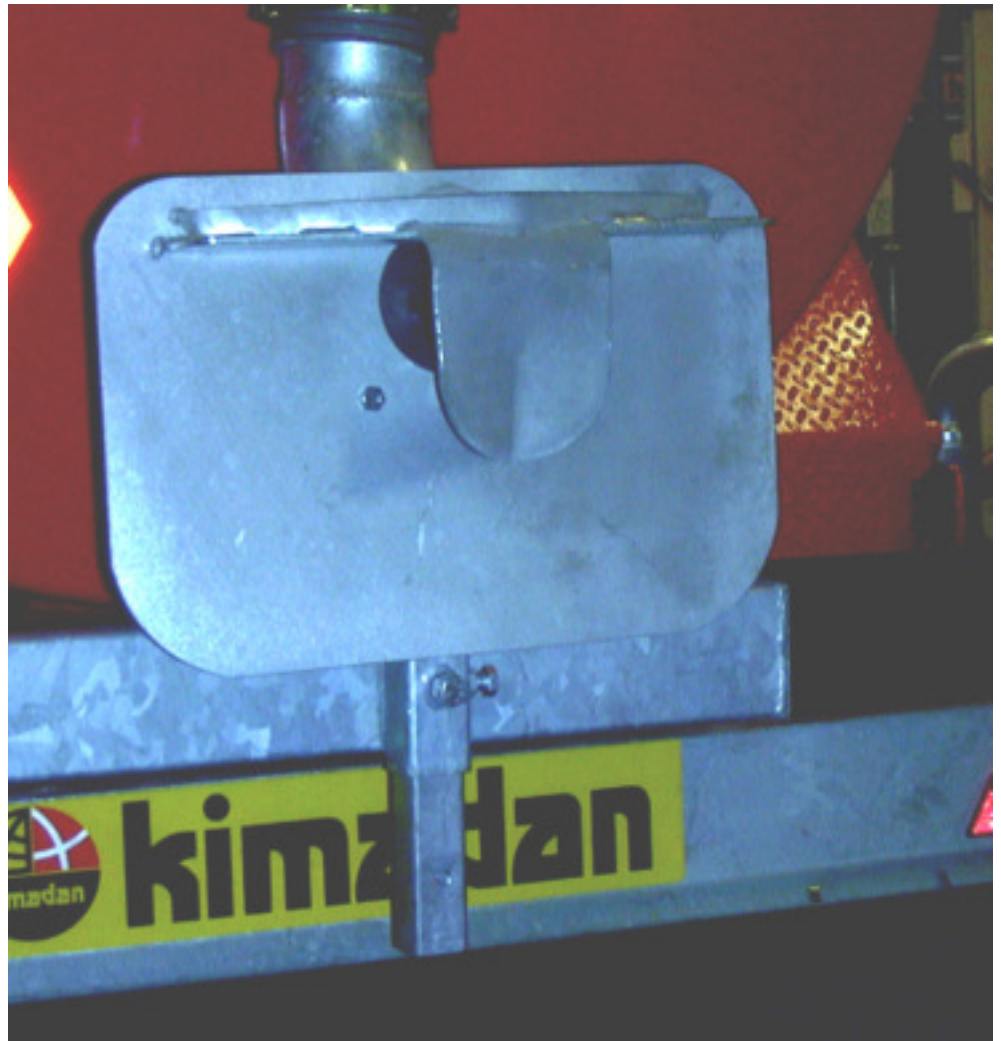

Prallkopfverteiler

**Exakte Verteilung
aus 12 – 16 Meter**

Prallkopfverteiler

Der originale und sehr populäre Prallkopfverteiler wegen der exakten Verteilung, der einfachen und genialen Ausformung und des billigen Preises.

**Exakte Verteilung aus 12 – 16 Metern
Auswechselbaren Düsen
Keine Windempfindlichkeit – Der
Prallkopfverteiler verteilt abwärts!**

Thyregod A/S

Borgergade 46

Thyregod

DK-7323 Give

Telefon +45 7573 4099

Fax. +45 7573 4492